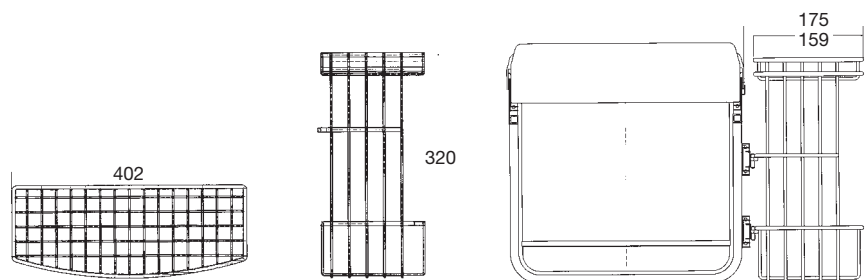

Einbaumaße

Fitting measurements

Paperboy

Art.-Nr. item no.	Farbe color
620 400-39	Chrom chrome
260 mm	Breite width

Zum Sammeln von Altpapier und Zeitungen.
Nutzen Sie den Freiraum im Unter-
schrank mit dem Paperboy.
Passend auf alle PROFILINE und
TRADITIONLINE-Modelle.

*for collecting waste paper.
Use the empty space in the
base cabinet with the Paperboy.
Suitable for all PROFILINE and
TRADITIONLINE models.*

Art.-Nr. item no.	Farbe color
620 600-39	Chrom chrome
345 mm	Breite width

Art.-Nr. 620 400-39
für alle 254 mm breiten Modelle
Art.-Nr. 620 600-39
für alle 338 mm breiten Modelle

*Item no: 620 400-39
for all models with a
width of 245 mm
Item no: 620 600-39
for all models with a
width of 338 mm*