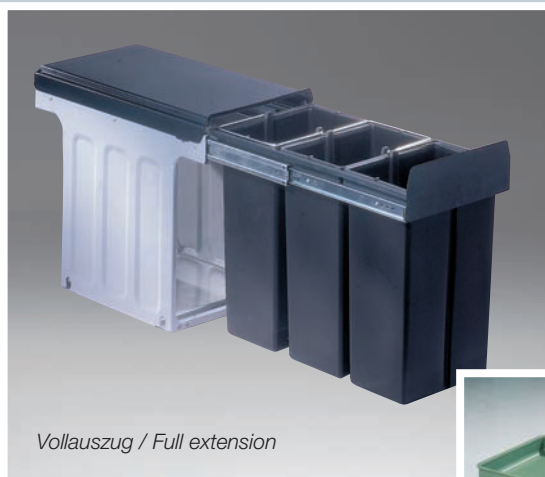

Frame: silver
Lid & Bin: anthracite
capacity: 24 litres (16+8)
min. cabinet width: 300 mm
built-in height: 320 mm
built-in measurements in mm:
H 320, W 254, D 475
with BioCap

... passt unter alle Ablaufgarnituren!
... fits under all sink installations

Vollauszug / Full extension

Profiline-Bio-Trio 30 DT 3x8

Art.-Nr.
item no.
857 411-11

Palette 24 Stück

Gestell: silber
Deckel/Eimer: anthrazit
Inhalt: 24 Liter (3x8)
min. Schrankbreite: 300 mm
Einbauhöhe: 320 mm
Einbaumaße in mm:
H 320, B 254, T 475
mit BioCap

Frame: silver
lid & bin: anthracite
capacity: 24 litres (3x8)
min. cabinet width: 300 mm
built-in height: 320 mm
built-in measurements in mm:
H 320, W 254, D 475
with BioCap

... passt unter alle Ablaufgarnituren!
... fits under all sink installations!

Vollauszug / Full extension

Profiline-Bio-Trio 30 DT 3x10

Art.-Nr.
item no.
857 611-11

Palette 24 Stück

Gestell: silber
Deckel/Eimer: anthrazit
Inhalt: 30 Liter (3x10)
min. Schrankbreite: 300 mm
Einbauhöhe: 385 mm
Einbaumaße in mm:
H 385, B 254, T 475
mit BioCap