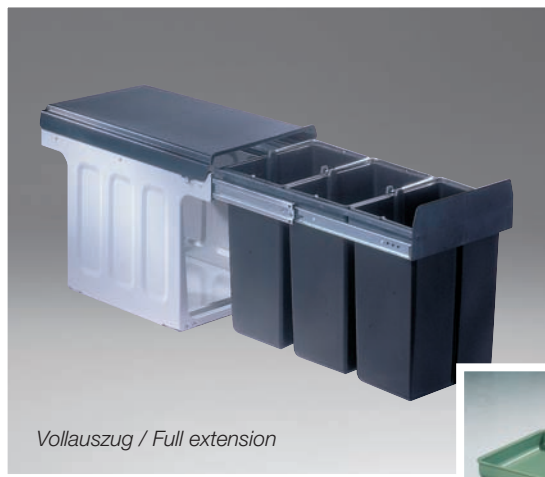

Profiline-Bio-Double 30 DT

20+10

Art.-Nr.
item no.
857 621-11

Palette 24 Stück

Gestell: silber
Deckel/Eimer: anthrazit
Inhalt: 30 Liter (20+10)
min. Schrankbreite: 300 mm
Einbauhöhe 385 mm
Einbaumaße in mm:
H 385, B 254, T 475
mit BioCap

Profiline-Bio-Double 30 DT

16+8

Art.-Nr.
item no.
857 421-11

Palette 24 Stück

Gestell: silber
Deckel/Eimer: anthrazit
Inhalt: 24 Liter (16+8)
min. Schrankbreite: 300 mm
Einbauhöhe: 320 mm
Einbaumaße in mm:
H 320, B 254, T 475
mit BioCap

Frame: silver
Lid & Bin: anthracite
capacity: 24 litres (16+8)
min. cabinet width: 300 mm
built-in height: 320 mm
built-in measurements in mm:
H 320, W 254, D 475
with BioCap

... passt unter alle Ablaufgarnituren!
... fits under all sink installations

Vollauszug / Full extension

Profiline-Bio-Trio 30 DT 3x8

Art.-Nr.
item no.
857 411-11

Palette 24 Stück

Gestell: silber
Deckel/Eimer: anthrazit
Inhalt: 24 Liter (3x8)
min. Schrankbreite: 300 mm
Einbauhöhe: 320 mm
Einbaumaße in mm:
H 320, B 254, T 475
mit BioCap