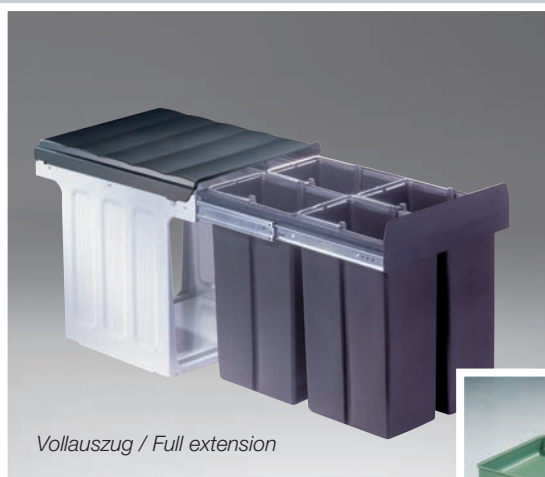

Vollauszug / Full extension

Profiline-Bio-Quartett 40 DT

Art.-Nr.
item no.
857 711-11

Palette 16 Stück

Gestell: silber
Deckel/Eimer: anthrazit
Inhalt: 40 Liter (4x10)
min. Schrankbreite: 400 mm
Einbauhöhe: 385 mm
Einbaumaße in mm:
H 385, B 338, T 475
mit BioCap

Frame: silver
lid & bin: anthracite
capacity: 40 litres (4x10)
min. cabinet width: 400 mm
built-in height: 385 mm
built-in measurements in mm:
H 385, W 338, D 475
with BioCap