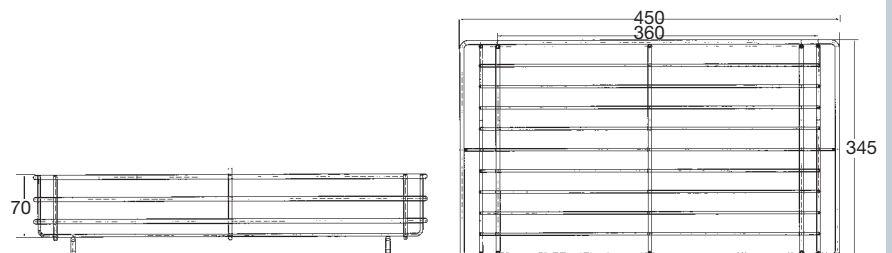

Drahtkorb mit Tragegriff

Wire-basket with handle

Art.-Nr. item no.	Farbe color
782 600-39	Chrom chrome

Für Spül- und Putzmittelutensilien.
Befestigungsmaterial und Auszugs-
schienen im Lieferumfang enthalten.

*For washing and cleaning
materials. Fittings and slides
included.*

- Nachträgliche Befestigung an allen DT-Profiline-Modellen.
- Optimale Ausnutzung des Spülenunterschrank.
- Rechts oder links anschraubbar.
- supplementary fittings for all DT-Profiline models
- optimal use of the sink base unit
- can be fitted left or right

Einbaumaße

Fitting measurements

Paperboy

Art.-Nr. item no.	Farbe color
620 400-39	Chrom chrome
260 mm	Breite width

Zum Sammeln von Altpapier und Zeitungen.
Nutzen Sie den Freiraum im Unter-
schrank mit dem Paperboy.
Passend auf alle PROFILINE und
TRADITIONLINE-Modelle.

*for collecting waste paper.
Use the empty space in the
base cabinet with the Paperboy.
Suitable for all PROFILINE and
TRADITIONLINE models.*

Art.-Nr. item no.	Farbe color
620 600-39	Chrom chrome
345 mm	Breite width

Art.-Nr. 620 400-39
für alle 254 mm breiten Modelle
Art.-Nr. 620 600-39
für alle 338 mm breiten Modelle

*Item no: 620 400-39
for all models with a
width of 245 mm
Item no: 620 600-39
for all models with a
width of 338 mm*