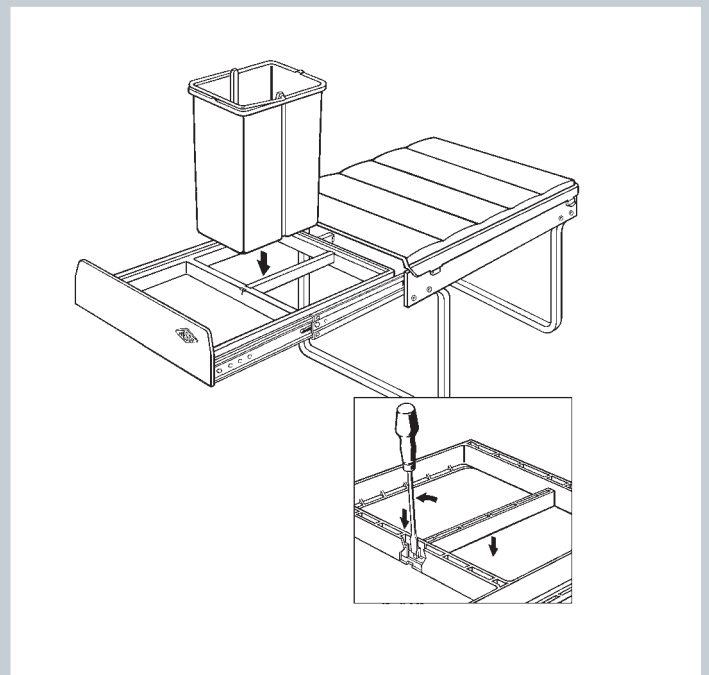

Mit einem Schraubenzieher kann der eingerastete Wechselsteg auch wieder entfernt werden.
The fixed divider can be released with a screwdriver.