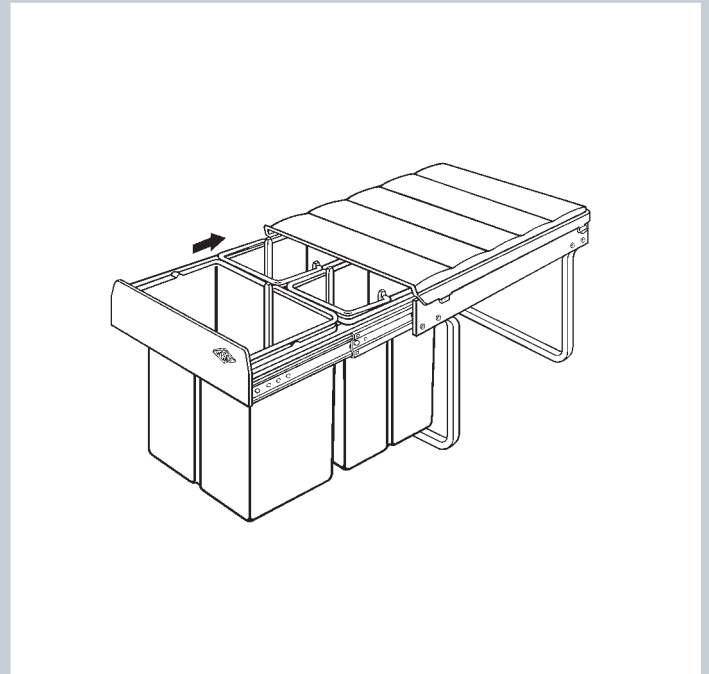

DER WECHSELSTEG

THE PLASTIC DIVIDER

für alle 40er Rahmen / for all 40cm frames

Der lose beiliegende Wechselsteg kann wahlweise eingesetzt werden.
The enclosed plastic divider can be inserted in different ways.