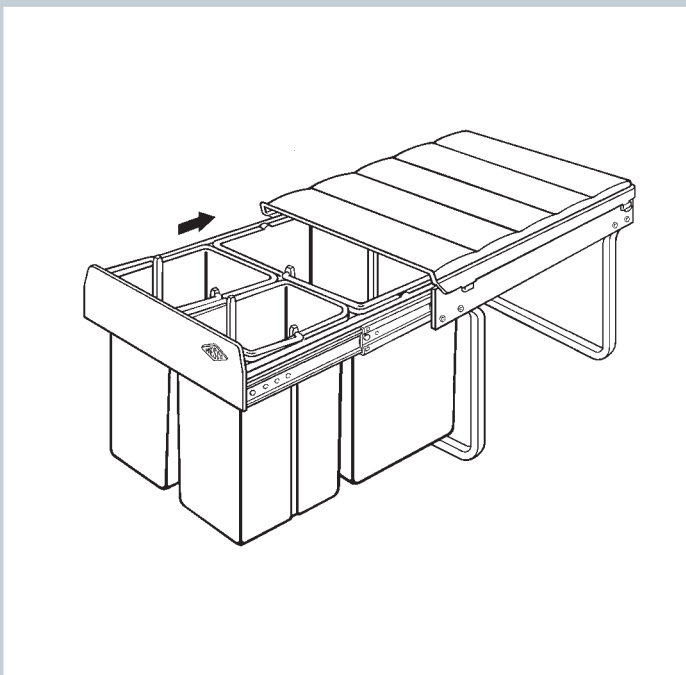

Oder Wechselsteg vorne.
Or in the front.