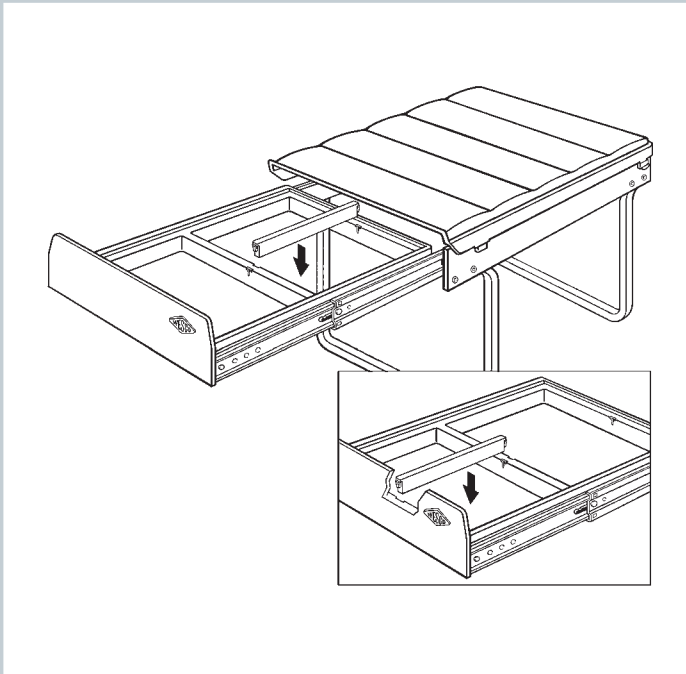

DER WECHSELSTEG

THE PLASTIC DIVIDER

für alle 40er Rahmen / for all 40cm frames

Der lose beiliegende Wechselsteg kann wahlweise eingesetzt werden.
The enclosed plastic divider can be inserted in different ways.