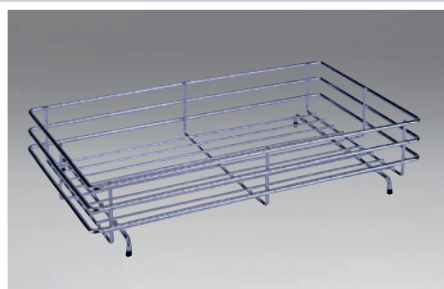

Einbaumaße

Fitting measurements

Paperboy

Art.-Nr. item no.	Farbe color
620 400-39	Chrom chrome
260 mm	Breite width

Zum Sammeln von Altpapier und Zeitungen.
Nutzen Sie den Freiraum im Unter-
schrank mit dem Paperboy.
Passend auf alle PROFILINE und
TRADITIONLINE-Modelle.

*for collecting waste paper.
Use the empty space in the
base cabinet with the Paperboy.
Suitable for all PROFILINE and
TRADITIONLINE models.*

Art.-Nr. item no.	Farbe color
620 600-39	Chrom chrome
345 mm	Breite width

Art.-Nr. 620 400-39
für alle 254 mm breiten Modelle
Art.-Nr. 620 600-39
für alle 338 mm breiten Modelle

*Item no: 620 400-39
for all models with a
width of 245 mm
Item no: 620 600-39
for all models with a
width of 338 mm*