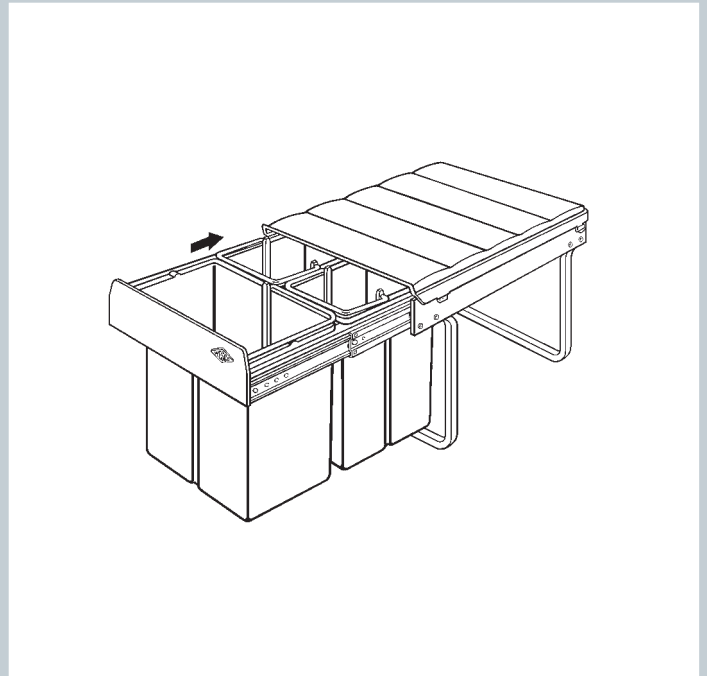

Vollauszug / Full extension

DIE ROSTFREIEN

BM

Vollauszug / Full extension

Mit Wechselsteg
with plastic divider

Edel-Trio 40 BM

Art.-Nr. item no.	Farbe color	Inhalt: 40 Liter (20 + 2x10)	capacity: 40 litres (20 + 2x10)
785 404-42	Edelstahl/ anthrazit stainless steel / anthracite	min. Schrankbreite 400 mm max. Schrankbreite 450 mm Einbauhöhe: 385 mm Einbautiefe: 475 mm	min. cabinet width 400 mm max. cabinet width 450 mm built-in height: 385 mm built-in depth: 475 mm
Palette	16 Stück		

DIE ROSTFREIEN

SW - Für Schränke mit Frontblende. Montage an Seitenwand und Frontblende.
For cabinets with front panel. Mounting at the side walls and front panel.

Edel-Trio 30 SW

Art.-Nr. item no.	Farbe color	Dreifach-Sammler für 30er Schränke mit 16 mm starken Seitenwänden.	Three-fold separation for 30 cm cabinets with 16 mm side walls.
788 614-42	Edelstahl / anthrazit stainless steel / anthracite	Inhalt: 30 Liter (3x10) für Schrankbreite 300 mm Einbauhöhe: 410 mm Einbautiefe: 480 mm Einbaubreite: 268 mm	capacity: 30 litres (3x10) min. cabinet width 300 mm built-in height: 410 mm built-in depth: 480 mm built-in width: 268 mm
Palette	20 Stück		
Art.-Nr. item no.	Farbe color	dto. für 19 mm Seitenwände	dto. for 19 mm side walls
788 714-42	Edelstahl / anthrazit stainless steel / anthracite		
Palette	20 Stück		

DER WECHSELSTEG THE PLASTIC DIVIDER für alle 40er Rahmen / for all 40cm frames

Der lose beiliegende Wechselsteg kann wahlweise eingesetzt werden.
The enclosed plastic divider can be inserted in different ways.