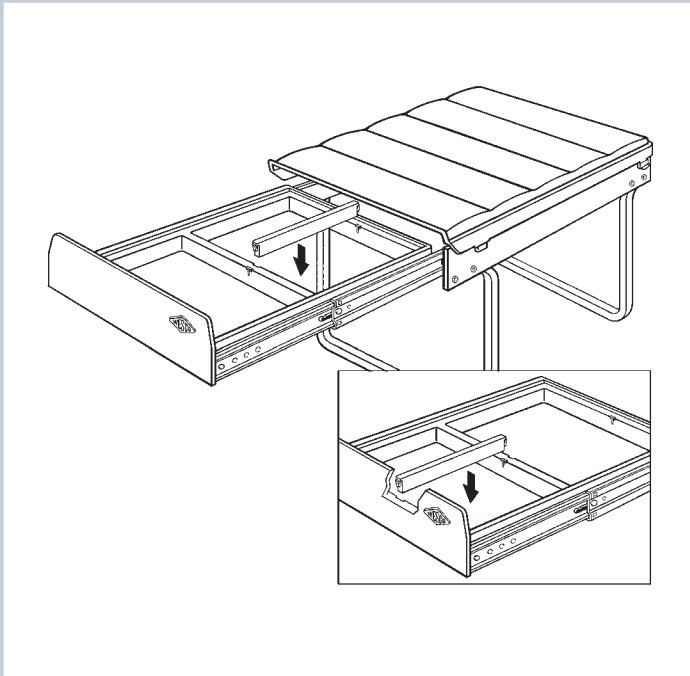

Vollauszug / Full extension

DIE ROSTFREIEN

BM

Vollauszug / Full extension

Mit Wechselsteg
with plastic divider

Edel-Trio 40 BM

Art.-Nr. item no.	Farbe color	Inhalt: 40 Liter (20 + 2x10)	capacity: 40 litres (20 + 2x10)
785 404-42	Edelstahl/ anthrazit stainless steel / anthracite	min. Schrankbreite 400 mm max. Schrankbreite 450 mm Einbauhöhe: 385 mm Einbautiefe: 475 mm	min. cabinet width 400 mm max. cabinet width 450 mm built-in height: 385 mm built-in depth: 475 mm
Palette	16 Stück		

DIE ROSTFREIEN

SW - Für Schränke mit Frontblende. Montage an Seitenwand und Frontblende.
For cabinets with front panel. Mounting at the side walls and front panel.

Edel-Trio 30 SW

Art.-Nr. item no.	Farbe color	Dreifach-Sammler für 30er Schränke mit 16 mm starken Seitenwänden.	Three-fold separation for 30 cm cabinets with 16 mm side walls.
788 614-42	Edelstahl / anthrazit stainless steel / anthracite	Inhalt: 30 Liter (3x10) für Schrankbreite 300 mm Einbauhöhe: 410 mm Einbautiefe: 480 mm Einbaubreite: 268 mm	capacity: 30 litres (3x10) min. cabinet width 300 mm built-in height: 410 mm built-in depth: 480 mm built-in width: 268 mm
Palette	20 Stück		
Art.-Nr. item no.	Farbe color	dto. für 19 mm Seitenwände	dto. for 19 mm side walls
788 714-42	Edelstahl / anthrazit stainless steel / anthracite		
Palette	20 Stück		

DER WECHSELSTEG THE PLASTIC DIVIDER für alle 40er Rahmen / for all 40cm frames

Der lose beiliegende Wechselsteg kann wahlweise eingesetzt werden.
The enclosed plastic divider can be inserted in different ways.