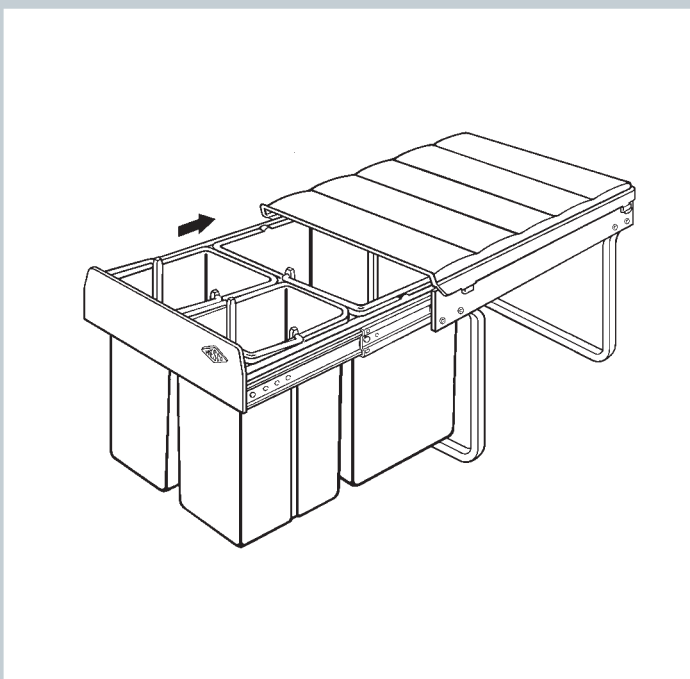

Oder Wechselsteg vorne.
Or in the front.