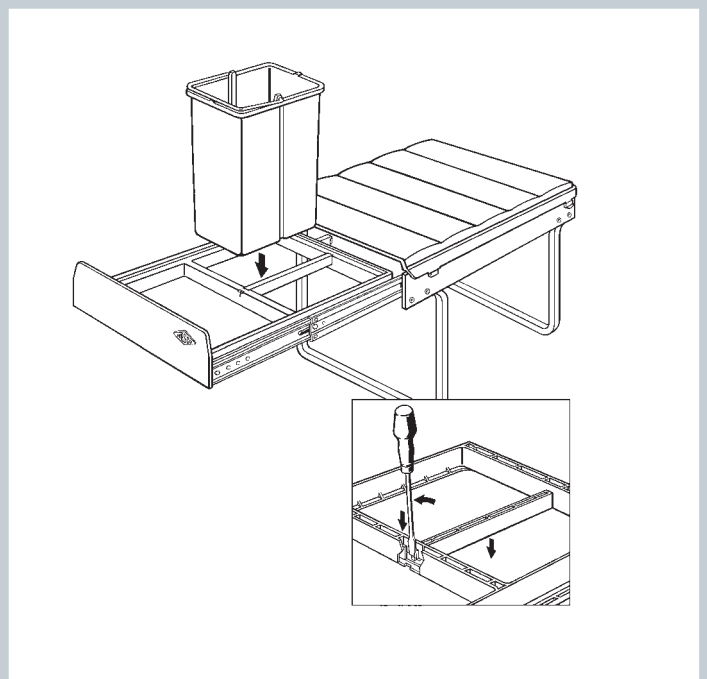

DIE ROSTFREIEN

SW - Für Schränke mit Frontblende. Montage an Seitenwand und Frontblende.
For cabinets with front panel. Mounting at the side walls and front panel.

Edel-Trio 30 SW

Art.-Nr. item no.	Farbe color	Dreifach-Sammler für 30er Schränke mit 16 mm starken Seitenwänden.	Three-fold separation for 30 cm cabinets with 16 mm side walls.
788 614-42	Edelstahl / anthrazit stainless steel / anthracite	Inhalt: 30 Liter (3x10) für Schrankbreite 300 mm Einbauhöhe: 410 mm Einbautiefe: 480 mm Einbaubreite: 268 mm	capacity: 30 litres (3x10) min. cabinet width 300 mm built-in height: 410 mm built-in depth: 480 mm built-in width: 268 mm
Palette	20 Stück		
Art.-Nr. item no.	Farbe color	dto. für 19 mm Seitenwände	dto. for 19 mm side walls
788 714-42	Edelstahl / anthrazit stainless steel / anthracite		
Palette	20 Stück		

DER WECHSELSTEG THE PLASTIC DIVIDER für alle 40er Rahmen / for all 40cm frames

Der lose beiliegende Wechselsteg kann wahlweise eingesetzt werden.
The enclosed plastic divider can be inserted in different ways.

Wechselsteg hinten.
Divider in the back.

Oder Wechselsteg vorne.
Or in the front.

Mit einem Schraubenzieher kann der eingerastete Wechselsteg auch wieder entfernt werden.
The fixed divider can be released with a screwdriver.